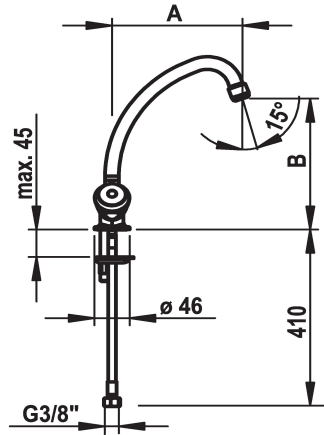

## KWC Standard Zweigriff A200

**Modell-Linie:**  
Armaturen | Manuelle Armaturen

**KWC-Nr.**

**K.10.S1.22.000A20**

Schwenkauslauf 360°  
Neoperl® Cascade®  
Flachtellerventiloberteil mit Fettkammer 1/2"  
Flexible Anschlusschläuche 3/8"  
Befestigung mit Stehbolzen

Tischbohrung ø33 mm  
Sämtliche Einlochbatterien von KWC STANDARD sind auch mit  
Sonderauslauf in U-Form mit einer Ausladung von 150 mm und 190  
mm lieferbar. Artikelnummer und Preis auf Anfrage.