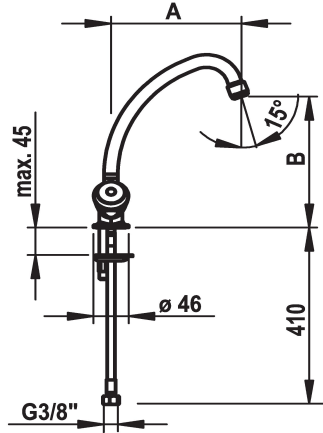

## KWC Zweigriffmischer

Modell-Linie:  
Armaturen | Manuelle Armaturen

**KWC-Nr.**

**K.10.S1.22.000A10**

- Schwenkauslauf 360°
- Neoperl® Cascade®
- Flachtellerventiloberteil mit Fettkammer 1/2"
- Flexible Anschlussschläuche 3/8"
- Befestigung mit Stehbolzen

- Tischbohrung ø33 mm
- Sämtliche Einlochbatterien von KWC STANDARD sind auch mit Sonderauslauf in U-Form mit einer Ausladung von 150 mm und 190 mm lieferbar. Artikelnummer und Preis auf Anfrage.