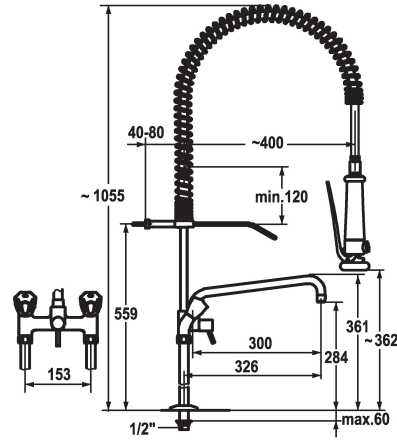

KWC GASTRO Zweigriffmischer - Grossküche

Modell-Linie: GASTRO | K.24.42.64.000C71
Armaturen | Manuelle Armaturen

KWC-Nr.

122254

chromeline, AD 153, A 300

- * Zweigriffmischer
- * Tragfeder aus Edelstahl
- * KWC CORONA Metallgriffe, abziehbar
- * TouchProtect - Schutz vor Verbrennungen durch Zweischalenprinzip
- * Eigensicher gegen Rückfließen
- * Schwenkauslauf 180°
- * Geschirwaschbrause
- absperrbare Siebbrause mit Schließverzögerung

- mit Ventil-Wartungseinheit zur Reinigung
- SprayClean - aktive Kalkbeseitigung und schnelle Siebreinigung
- SprayLock - arretierbarer Brausestrahl
- PowerClean - Siebstrahlmodus
- * OptimalSpace - grosszügiger Wasch- / Arbeitsbereich
- * Flachtellerventiloberteil M20 x 1.25
- Edelstahl Ventilsitz
- * Standanschlüsse 1/2" x 3/4" L 130
- Tischbohrung ø22 mm

Technische Daten

Anschluss Mass	153
Auslaufmenge	33 l/min (3 bar)
Brause: Auslaufmenge	15 l/min (3 bar)
Auslauf	yes
Farbcode	chromeline
Installationsart	yes
Armaturtyp	Hebelmischer
Armaturengeräuschgruppe	U
Ausladung A	A 300

Anschluss Mass	153
Auslaufmenge	33 l/min (3 bar)
Brause: Auslaufmenge	15 l/min (3 bar)
Auslauf	yes
Farbcode	chromeline
Installationsart	yes
Armaturtyp	Hebelmischer
Armaturengeräuschgruppe	U
Ausladung A	A 300