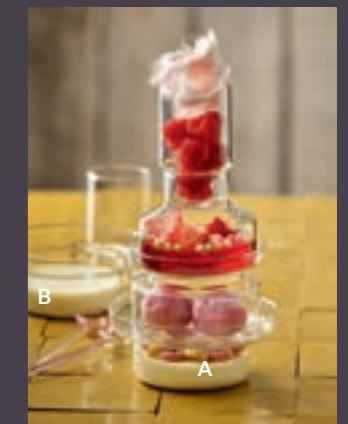

Seite / Page 59

A AMUSE TOWER 4-TEILIG 21CM / AMUSE TOWER 4-PIECE 21CM
GRÖSSE / SIZE: Ø21cm / Ø8.3"
MATERIAL: Steinzeug / Stoneware
ART-NR: 7 51 7603 91 000000

B AMUSE BOWL STAPELBAR 10CM/0.23L / AMUSE BOWL STACKABLE 10CM/0.23L
GRÖSSE / SIZE: Ø10cm / Ø3.9"
MATERIAL: Glas / Glass
ART-NR: 7 01 7812 91 191087