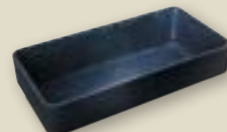

SCHALE RECHTE. STPLB.
18x9CM / 0.42L* * auch passend zu ANANTI
BOWL RECTANGULAR STACKABLE
18x9CM / 0.42L* * also fits in ANANTI

ART-NR: 7 01 3219 91 021090
GRÖSSE / SIZE: 18x9cm / 7.1x3.5"
INHALT / VOLUME: 0,42l / 14.3oz
GEWICHT / WEIGHT: 390g
HÖHE / HEIGHT: 4,3cm / 1.7"
VPE / CP: 6 Stück / Piece