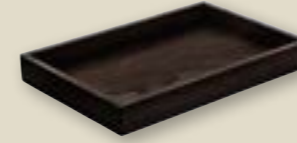

ANANTI WENGE
DESIGN: CARSTEN GOLLNICK

MENAGE ECKIG WENGE 29x19CM
MENAGE ANGULAR WENGE 29x19CM

ART-NR: 7 47 8906 91 000000
GRÖSSE / SIZE: 29x19cm / 11.4x7.4"
GEWICHT / WEIGHT: 400g
HÖHE / HEIGHT: 3,5cm / 1.4"
VPE / CP: 1 Stück / Piece