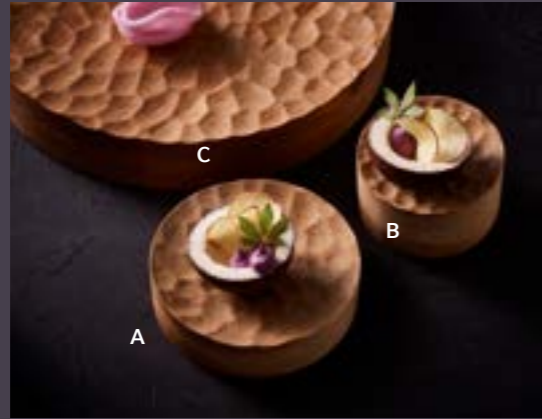

Seite / Page 68–69

**A ELEVATE PLATEAU RUND
EICHE 14CM / ELEVATE
PLATEAU ROUND OAK 14CM**
GRÖSSE / SIZE:
Ø14cm / Ø5.51"
MATERIAL:
Eiche / Oak
ART-NR: 7 41 7614 91 000000

**B ELEVATE PLATEAU RUND
EICHE 10CM / ELEVATE
PLATEAU ROUND OAK 10CM**
GRÖSSE / SIZE:
Ø10cm / Ø3.94"
MATERIAL:
Eiche / Oak
ART-NR: 7 41 7610 91 000000

**C ELEVATE PLATEAU RUND
EICHE 32CM / ELEVATE
PLATEAU ROUND OAK 32CM**
GRÖSSE / SIZE:
Ø32cm / Ø12.6"
MATERIAL:
Eiche / Oak
ART-NR: 7 41 7632 91 000000

Seite / Page 70

**A NARA SCHÜSSEL
RUND RELIEF SCHWARZ
15CM/0.88L / NARA DISH
ROUND EMBOSSED BLACK
15CM/0.88L**
GRÖSSE / SIZE:
Ø15cm / Ø5.91"
MATERIAL:
Steinzeug / Stoneware
ART-NR: 7 01 3165 91 021090

**B NARA BECHER NIEDER
SCHWARZ 0.30L / NARA MUG
LOW BLACK 0.30L**
GRÖSSE / SIZE:
Ø8cm / Ø3.15"
MATERIAL:
Steinzeug / Stoneware
ART-NR: 7 01 5400 91 021090

**C NARA PLATTE OVAL
SCHWARZ 30CM / NARA
PLATTER OVAL BLACK 30CM**
GRÖSSE / SIZE:
30x20cm / 11.8x7.9"
MATERIAL:
Steinzeug / Stoneware
ART-NR: 7 01 2030 91 021090

**D BAMBUSDÄMPFER 8CM /
BAMBOO STEAMER 8CM**
GRÖSSE / SIZE:
Ø8cm / Ø3.15"
ART-NR: 7 43 7600 91 000000

Seite / Page 70

**A SILENTO BOWL /
SILENTO BOWL**
GRÖSSE / SIZE:
Ø28cm / Ø11.02"
MATERIAL:
Steinzeug / Stoneware
ART-NR: 7 01 3128 91 001787

**B LOFT PRÄSENTER
AUF FÜSSEN 8CM /
LOFT PRESENTER
ON STANDS 8CM**
GRÖSSE / SIZE:
Ø36x13cm / Ø14x5.1"
MATERIAL: Wenge
ART-NR: 7 47 8903 91 000000

**C KRÜMELGITTER ECKIG /
CRUMB GRID RECTANGULAR**
GRÖSSE / SIZE:
Ø18x9cm / Ø7.1x3.5"
MATERIAL: Wenge
ART-NR: 7 47 8802 91 000000

**D GOURMETKARAFFE 0.2 /
GOURMET CARAFE 0.2**
INHALT / VOLUME:
0,22l / 7.4oz
MATERIAL:
Steinzeug / Stoneware
ART-NR: 7 01 4600 91 004262

**E LOFT PRÄSENTER
AUF FÜSSEN 17CM /
LOFT PRESENTER ON
STANDS 17 CM**
GRÖSSE / SIZE:
Ø35,5x13cm / Ø14x5.1"
MATERIAL: Wenge
ART-NR: 7 47 8904 91 000000

**F COAST & COUNTRY
DIP-SCHÄLCHEN RUND /
COAST & COUNTRY
DIP DISH ROUND**
GRÖSSE / SIZE:
Ø8cm / Ø3.15"
MATERIAL:
Steinzeug / Stoneware
ART-NR: 7 01 3558 91 031090

**G NARA DIP-SCHÄLCHEN /
NARA DIP DISH ROUND**
GRÖSSE / SIZE:
Ø8cm / Ø3.15"
MATERIAL:
Steinzeug / Stoneware
ART-NR: 7 01 3508 91 021090