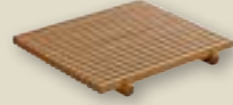

KRÜMELGITTER QUADRATISCH EICHE 18x18CM* * auch passend zu ANANTI
CRUMB GRILLE SQUARE OAK 18x18CM* * also fits in ANANTI

ART-NR: 7 41 8803 91 000000
GRÖSSE / SIZE: 18x18cm / 7.1x7.1"
GEWICHT / WEIGHT: 131g
HÖHE / HEIGHT: 2cm / 0.8"
VPE / CP: 2 Stück / Piece