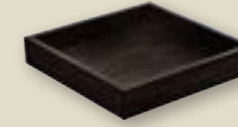

MENAGE QUADRATISCH WENGE 18x18CM
MENAGE SQUARE WENGE 18x18CM

ART-NR: 7 47 8900 91 000000
GRÖSSE / SIZE: 18x18cm / 7.1x7.1"
GEWICHT / WEIGHT: 297g
HÖHE / HEIGHT: 3,4cm / 1.3"
VPE / CP: 1 Stück / Piece