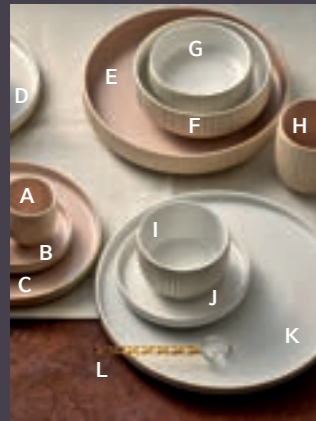

Seite / Page 14

A NARA OBERTASSE RELIEF ROSÉ 0.10L / NARA CUP EMBOSSED ROSÉ 0.10L

GRÖSSE / SIZE:
Ø7cm / Ø2.6"
MATERIAL:
Steinzeug / Stoneware
ART-NR: 7 01 5451 91 000583

B NARA PLATTE OVAL RELIEF ROSÉ 18CM / NARA PLATTER OVAL COUPE EMBOSSED ROSÉ 18CM

GRÖSSE / SIZE:
18x11cm / 7.1x4.3"
MATERIAL:
Steinzeug / Stoneware
ART-NR: 7 01 2068 91 000583

C NARA PLATTE OVAL RELIEF ROSÉ 30CM / NARA PLATTER OVAL COUPE EMBOSSED ROSÉ 30CM

GRÖSSE / SIZE:
30x20cm / 11.8x7.9"
MATERIAL:
Steinzeug / Stoneware
ART-NR: 7 01 2080 91 000583

D NARA TELLER FLACH RUND RELIEF WEISS 21CM / NARA PLATE ROUND FLAT EMBOSSED WHITE 21CM

GRÖSSE / SIZE:
Ø21cm / Ø8.3"
MATERIAL:
Steinzeug / Stoneware
ART-NR: 7 01 1271 91 000582

E NARA TELLER TIEF RUND HOHER RAND RELIEF ROSÉ 24CM / NARA PLATE ROUND DEEP HIGH RIM EMBOSSED ROSÉ 24CM

GRÖSSE / SIZE:
Ø24cm / Ø9.45"
MATERIAL:
Steinzeug / Stoneware
ART-NR: 7 01 1374 91 000583

F NARA SCHÜSSEL RUND RELIEF WEISS 16CM/0.71L / NARA DISH ROUND EMBOSSED WHITE 16CM/0.71L

GRÖSSE / SIZE:
Ø16cm / Ø6.3"
MATERIAL:
Steinzeug / Stoneware
ART-NR: 7 01 3166 91 000582

G NARA SCHALE RUND RELIEF WEISS 12CM/0.33L / NARA BOWL ROUND EMBOSSED WHITE 12CM/0.33L

GRÖSSE / SIZE:
Ø12cm / Ø4.7"
MATERIAL:
Steinzeug / Stoneware
ART-NR: 7 01 3162 91 000582

H NARA BECHER HOCH RELIEF ROSÉ 0.30L / NARA MUG HIGH EMBOSSED ROSÉ 0.30L

GRÖSSE / SIZE:
Ø8cm / Ø3.1"
MATERIAL:
Steinzeug / Stoneware
ART-NR: 7 01 5450 91 000583

I NARA BECHER NIEDER RELIEF WEISS 0.30L / NARA MUG LOW EMBOSSED WHITE 0.30L

GRÖSSE / SIZE:
Ø8cm / Ø3.1"
MATERIAL:
Steinzeug / Stoneware
ART-NR: 7 01 5452 91 000582

J NARA UNTERTASSE RUND RELIEF WEISS 15CM / NARA SAUCER ROUND EMBOSSED WHITE 15CM

GRÖSSE / SIZE:
Ø15cm / Ø5.91"
MATERIAL:
Steinzeug / Stoneware
ART-NR: 7 01 6950 91 000582

K NARA TELLER FLACH RUND RELIEF WEISS 27CM / NARA PLATE ROUND FLAT EMBOSSED WHITE 27CM

GRÖSSE / SIZE:
Ø27cm / Ø10.6"
MATERIAL:
Steinzeug / Stoneware
ART-NR: 7 01 1277 91 000582

L GLASSLÖFFEL 14CM / GLASS SPOON 14CM

GRÖSSE / SIZE:
14cm / 5.5"
MATERIAL:
Glas / Glass
ART-NR: 7 50 9806 91 000000